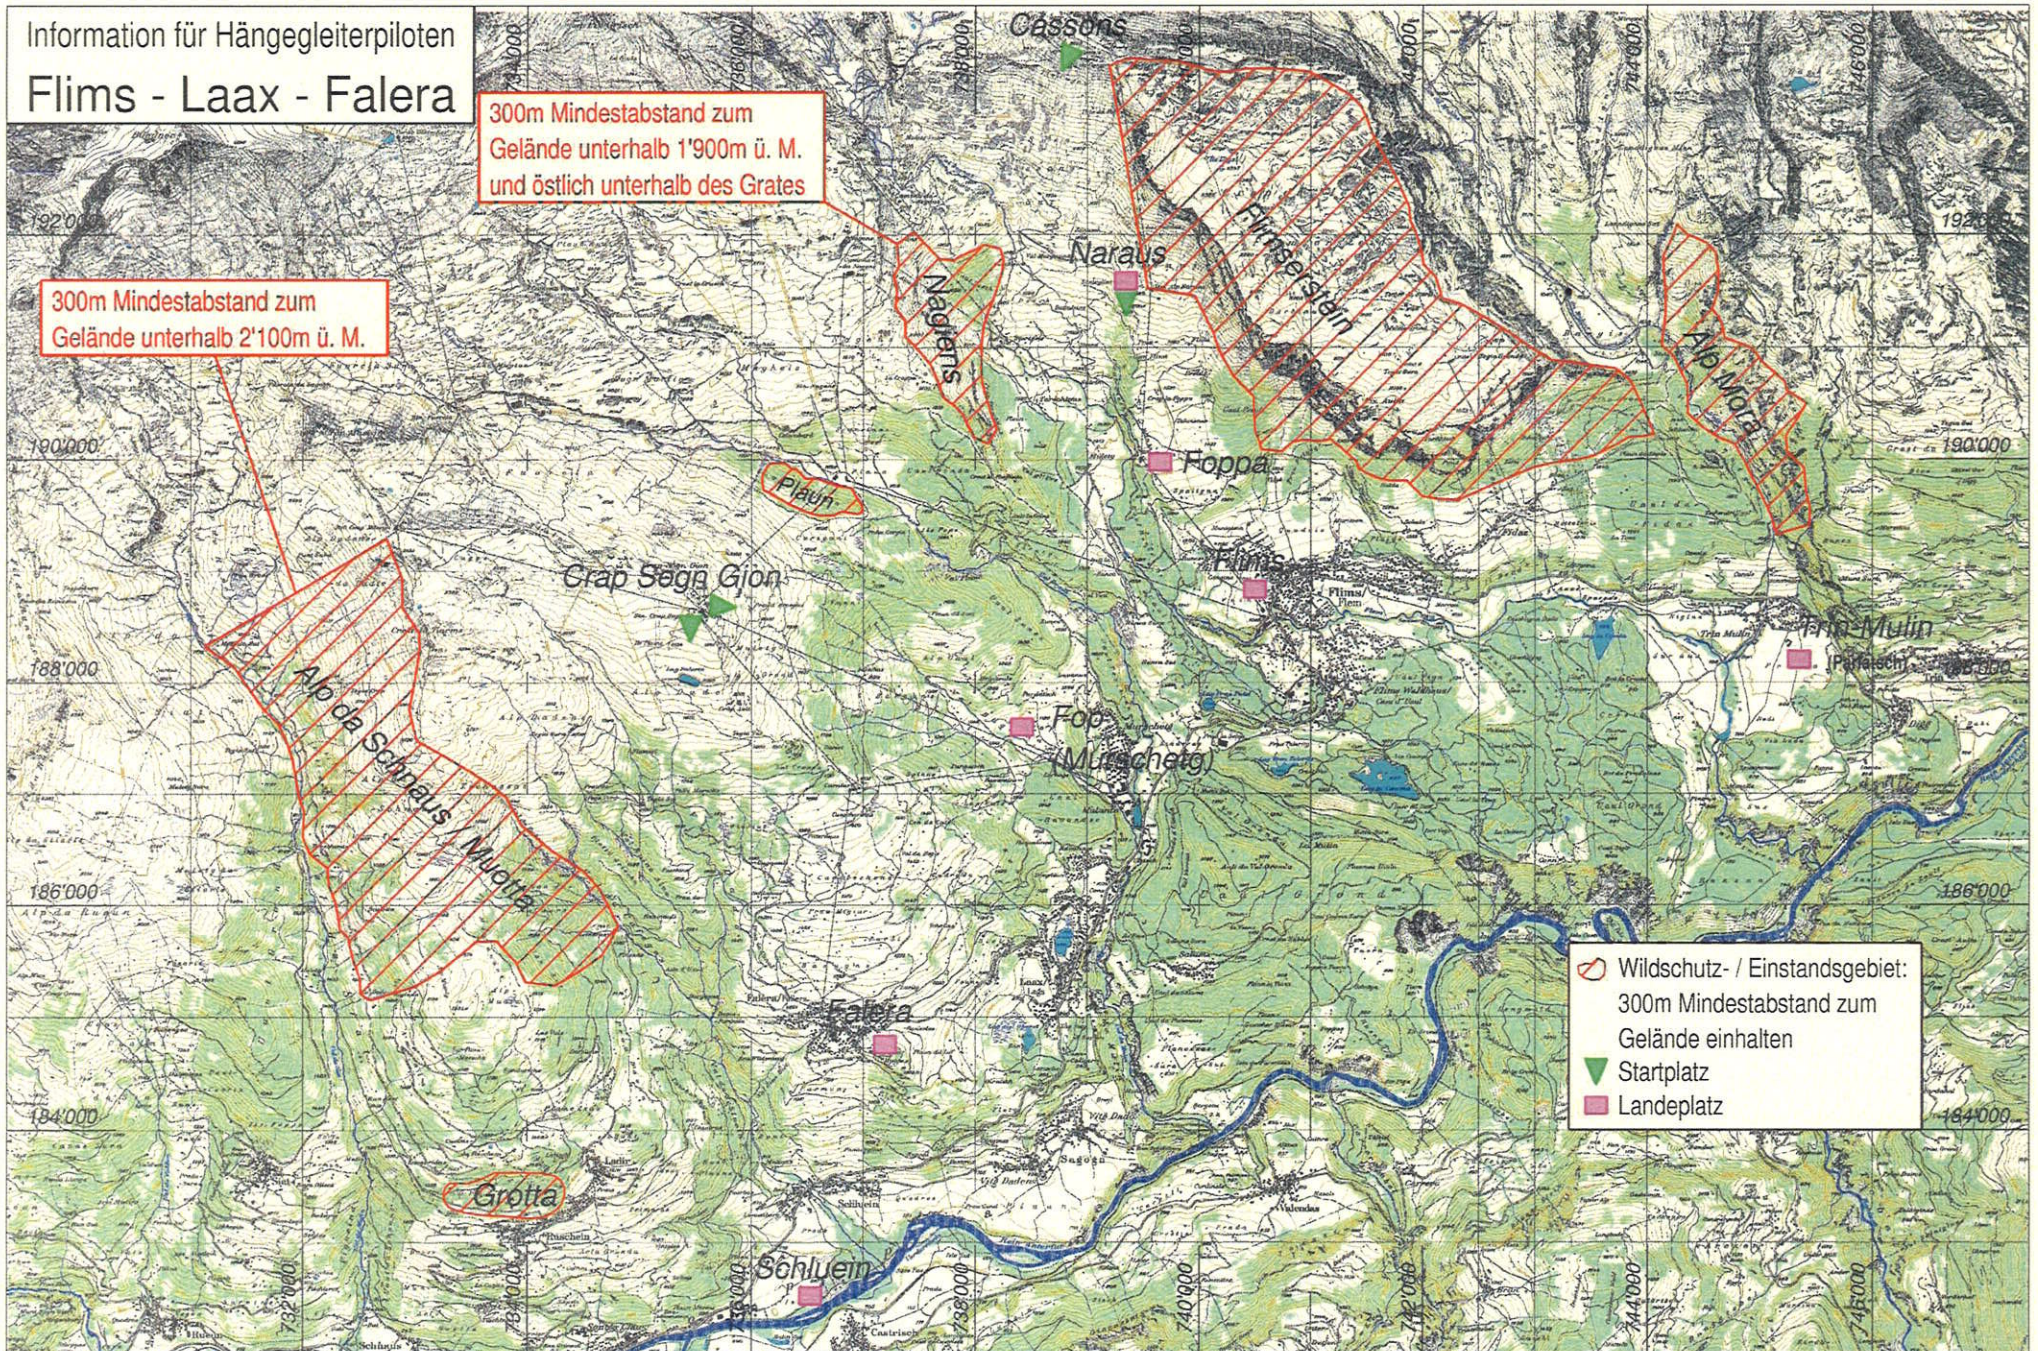

# Information für Hängegleiterpiloten Flims - Laax - Falera

300m Mindestabstand zum  
Gelände unterhalb 1'900m ü. M.  
und östlich unterhalb des Grates

300m Mindestabstand zum  
Gelände unterhalb 2'100m ü. M.

-  Wildschutz- / Einstandsgebiet:  
300m Mindestabstand zum  
Gelände einhalten
-  Startplatz
-  Landeplatz